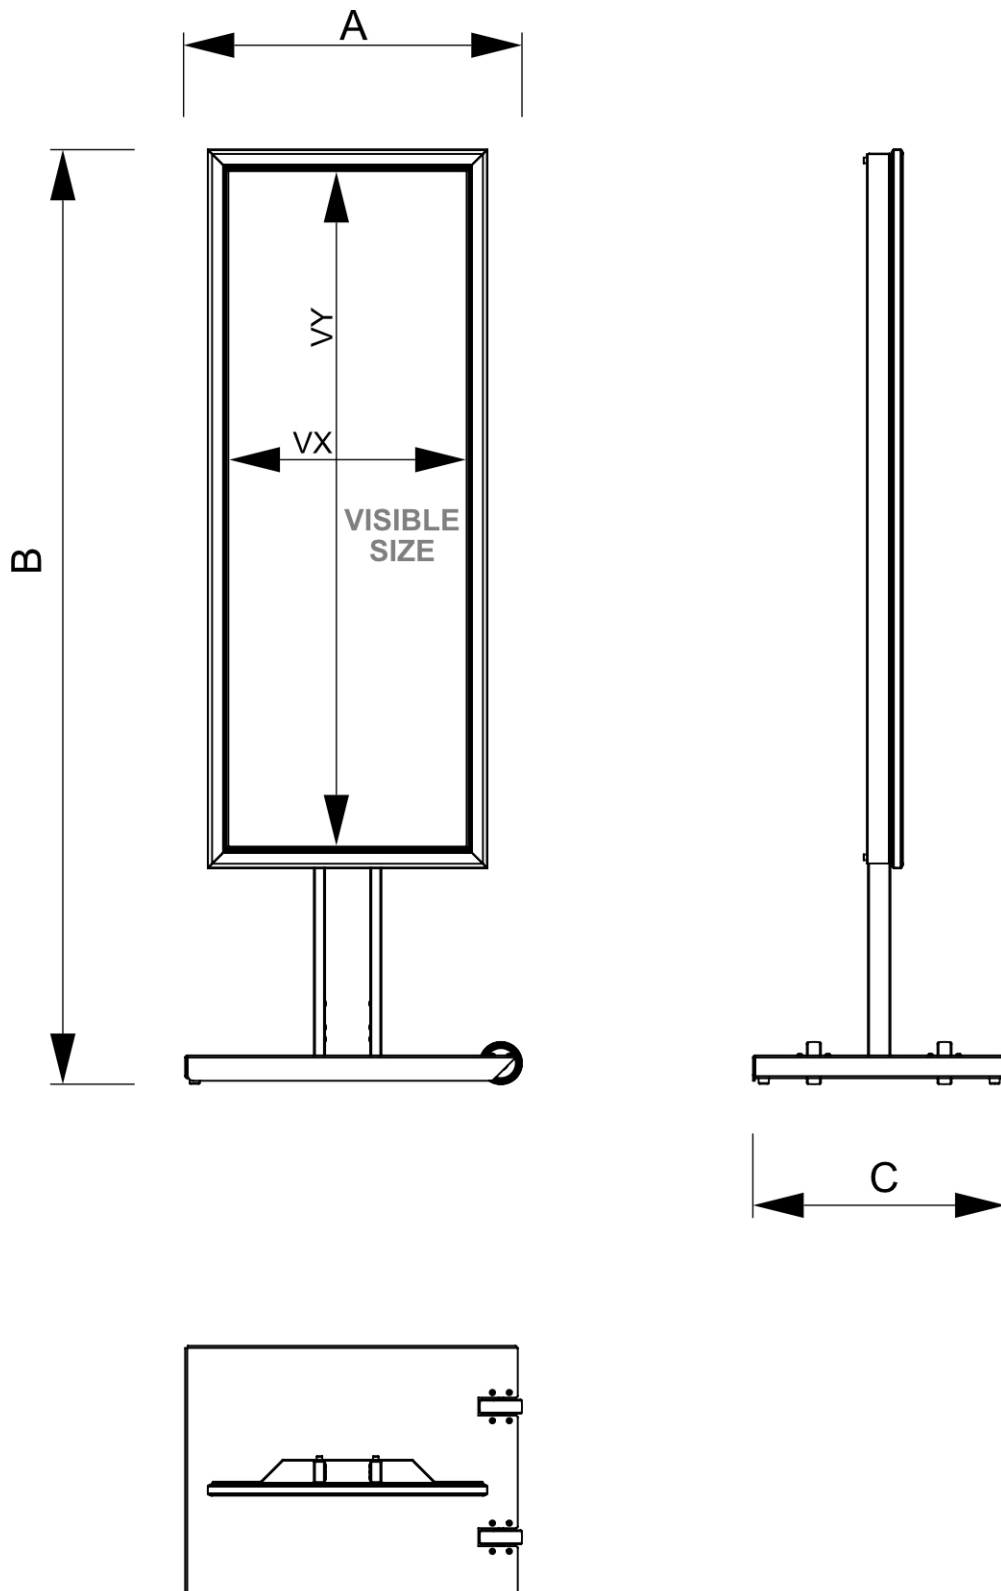

PRODUKT ARKUSZ

Zewnętrzny Stojak na menu w kolorze czarnym 8 x A4, jednostronny

SCPF8xA4C9005

- Zadaszony użytek zewnętrzny
- Projekt premium z cenami przyjaznymi dla budżetu
- Zamykany na klucz
- Masywna podstawa ze stali dla dodatkowej stabilności
- Z kółkami dla ułatwienia mobilności

PRODUKT ARKUSZ

Zewnętrzny Stojak na menu w kolorze czarnym 8 x A4, jednostronny

SCPF8xA4C9005

PRODUKT ARKUSZ

Zewnętrzny Stojak na menu w kolorze czarnym 8 x A4, jednostronny

SCPF8xA4C9005

PODSTAWOWE INFORMACJE

SKU	Sizes (mm) (A x B x C)	Format (mm)	Widoczny rozmiar (mm) (VXxVY)	Rozstaw otworów (mm) (XxY)
SCPF8xA4C9005	598 x 1660 x 448	8xA4	420 x 1202 mm	-

Orientacja	Weight (kg)
Pionowy	14,60

PARAMETRY ELEKTRYCZNE

Oświetlenie	Kolor oświetlenia (K)	Luminancja (cd)	Intensywność światła (lx)	Moc (W)
Nie	-	-	-	-

INFORMACJE O OPAKOWANIU

Pakowanie 1 (mm)	Pakowanie 2 (mm)	Pakowanie 3 (mm)
1615 x 590 x 55	673 x 507 x 53	-